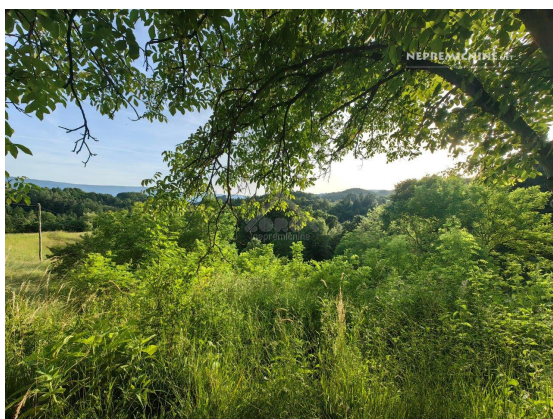

## PRODAJA ZEMLJIŠČA Z GOSPODARSKIM OBJEKTOM - BRESTERNICA, MEDIČ

V naselju Bresternica, natančneje v kraju Medič pri Mariboru, je naprodaj zemljišče skupne velikosti **6.554 m<sup>2</sup>**. Od tega predstavlja **188 m<sup>2</sup> stavbno zemljišče**, preostanek pa je **kmetijsko zemljišče**, delno poraslo z gozdom. Okolica je mirna in naravna, **odlična lokacija za čebelarstvo ali manjšo kmetijsko dejavnost**.

Na parceli stoji **kmetijski objekt**, po podatkih GURS zgrajen leta **1999**, skupne velikosti **52,2 m<sup>2</sup>**. Objekt se nahaja na **zahodno orientiranem** pobočju, kar pomeni veliko popoldanske sončne svetlobe, obenem pa nudi lep razgled na okoliško naravo.

### Glavne značilnosti:

- **Priključka za elektriko in vodo** zagotovljena,

- **Dostop po makadamski cesti,**

- Parcela leži **v območju razpršene gradnje,**

Zemljišče je **deloma gozdno, deloma travnato**, lega terena pa omogoča različne možnosti izrabe.