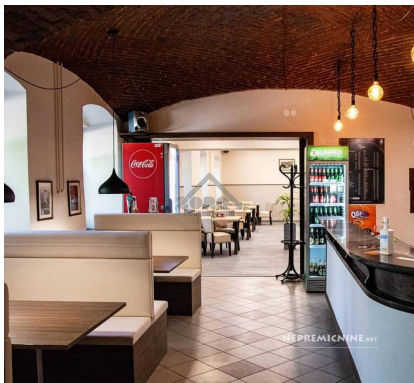

Oddaja poslovni prostor OPLOTNICA, CENTER, 200,00m²

4,00 EUR/m²/mesec

Transakcija:	Oddaja
Tip:	Poslovni prostor, Gostinski lokal
Velikost:	200,00m²
Nadstropje:	P
Lokacija:	OPLOTNICA, CENTER, Podravska, Slovenija
Šifra:	p-019-23
Energetski razred:	Ni podatka

200 m², gostinski lokal, s prehrano, zgrajen l. 1966, pritličje, za točenje pijač in postrežbo hrane, oddamo. Cena: 4,00 EUR/m²/mes

Dodaten opis: gostinski lokal z uporabnim dovoljenjem za točenje pijač in postrežbo hrane; **lega v stavbi:** pritličje; **število sedišč:** 170 (150 gostilna, 20 terasa); **opremljenost:** delno; **priključki:** vsi; **parkiranje:** ob objektu; **cena najema:** ne vključuje obratovalnih stroškov; **pogoji najema:** plačilo dveh varščin ob podpisu najemne pogodbe

Našo celotno ponudbo nepremičnin si lahko ogledate na www.zoro.si