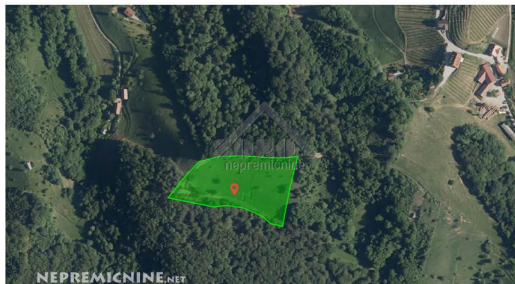

NAČRT ZEMLJIŠČA

Transakcija:	Prodaja
Tip:	Posest, Kmetijsko zemljišče
Velikost:	13.207,00m²
Lokacija:	POLJČANE, OKOLICA, Podravska, Slovenija
Šifra:	P-055-24
Energetski razred:	Ni podatka

13.207 m², kmetijsko zemljišče, prodamo. Cena: 13.207,00 EUR

Naprodaj KMETIJSKO ZEMLJIŠČE v okolici Poljčan!

Podrobni podatki:

- **velikost zemljišča:** 13.207 m² (1,3 hektara)
- **vrsta namenske rabe zemljišča:** druga kmetijska zemljišča (100 %)
- **teren:** delno raven in delno pod naklonom

Lokacija: Poljčane, okolica, Lovnik

Za dodatne informacije in ogled smo vam na voljo.

Na voljo smo vam za **POMOČ/SVETOVANJE PRI PRODAJI** vaše nepremičnine. **Zakaj izbrati nas?** Ker so naša odlika več kot 15 let izkušenj, visok iztržek ob prodaji nepremičnine, dobri nepremičninski posredniki z licencami, hitra realizacija posla, kvaliteta, strokovnost, varnost, zaupanje, prilagodljivost in osebnostni pristop.

Našo celotno ponudbo nepremičnin si lahko ogledate na: www.zoro.si.