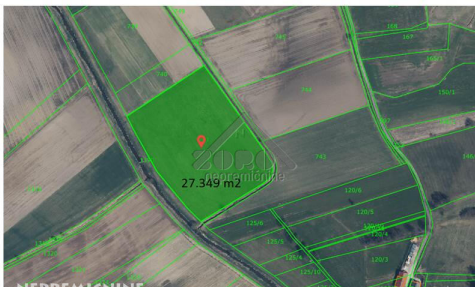

NAČRT ZEMLJIŠČA 1

Naprodaj KMETIJSKO ZEMLJIŠČE NA SONČNI LOKACIJI V RAVNINI okolice Slovenske Bistrice!

Podrobni podatki:

- **skupna velikost zemljišč:** 31.517 m² (3,2 hektara), sestoji iz dveh ločenih parcel velikosti 27.349 m² in 4.168 m²
- **vrsta namenske rabe zemljišč:** najboljša kmetijska zemljišča (100 %)
- **lega:** ravna, sončna in odprta

Lokacija: Slovenska Bistrica, okolica, Pretrež; oddaljenost (cca): 6km: Slovenska Bistrica,

Za dodatne informacije in ogled smo vam na voljo.

Na voljo smo vam za **POMOČ/SVETOVANJE PRI PRODAJI** vaše nepremičnine. **Zakaj izbrati nas?** Ker so naša odlika več kot 15 let izkušenj, visok iztržek ob prodaji nepremičnine, dobri nepremičninski posredniki z licencami, hitra realizacija posla, kvaliteta, strokovnost, varnost, zaupanje, prilagodljivost in osebnostni pristop.

Našo celotno ponudbo nepremičnin si lahko ogledate na www.zoro.si